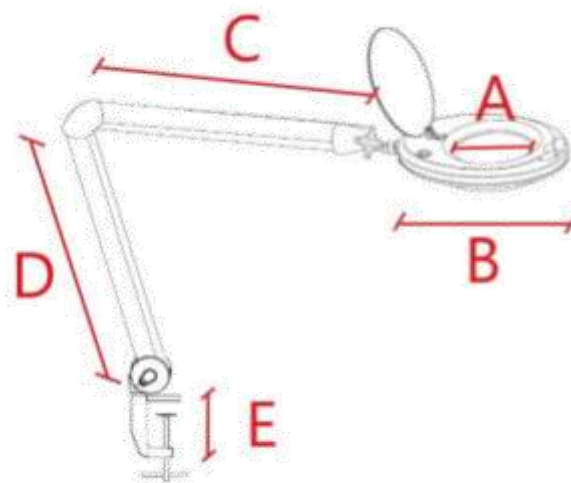

Kybella Beauty.

GALA TABLE -LED Magnifying Lamp

Μεγεθυντικός Φακός Αισθητικής - Table Version

ΤΕΧΝΙΚΑ ΧΑΡΑΚΤΗΡΙΣΤΙΚΑ

Ισχύς	8W
Συχνότητα	50/60 Hz
Τάση	220-240V
Διόπτρες	5
Διάμετρος γυαλιού	12,7 cm
Τύπος φωτισμού	SMD LED 60 τμχ
Βάρος	3,5 kg

ΠΡΟΔΙΑΓΡΑΦΕΣ

- Πάνω κάλυμμα
- Αρθρωτοί βραχίονες με αντιπαγίδευση δακτύλων
- Περιλαμβάνει επίσης σφιγκτήρα για στερέωμα σε τραπέζι

A : 12,7 cm

B : 27 cm

C : 44 cm

D : 41 cm

E : 10 cm

ΠΙΣΤΟΠΟΙΗΣΕΙΣ