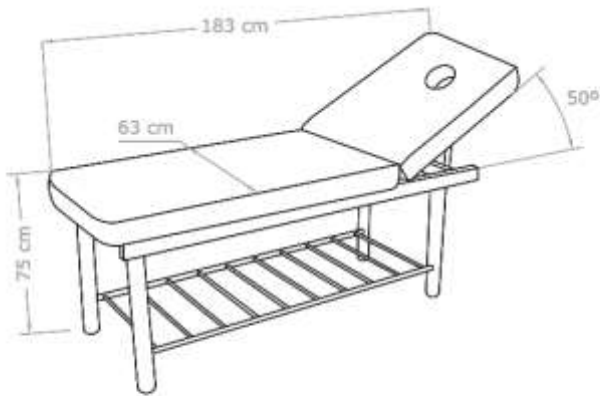

ΩΡΕΣ ΛΕΙΤΟΥΡΓΙΑΣ ΚΑΤΑΣΤΗΜΑΤΩΝ:

ΔΕΥΤΕΡΑ-ΠΑΡΑΣΚΕΥΗ : 8:30-13:00 14:00-17:30

ΣΑΒΒΑΤΟ : 10:00-14:00

SIRP– Fixed Massage Bed

Σταθερό κρεβατάκι

ΧΕΙΡΟΚΙΝΗΤΕΣ ΛΕΙΤΟΥΡΓΙΕΣ

-Κλίση πλάτης 50°

ΠΕΡΙΛΑΜΒΑΝΕΙ

- Τρύπα αναπνοής
- Μαξιλάρι προσκέφαλου
- Στήριγμα για ρολό

ΤΕΧΝΙΚΑ ΧΑΡΑΚΤΗΡΙΣΤΙΚΑ

Μήκος	183 cm
Πλάτος	63 cm
Ύψος	75 cm
Πάχος αφρού	6 cm
Βάρος	26 kg
Μέγιστο Φορτίο	150 kg
Ταπετσαρία	PVC

Kybella Beauty. 

NEW