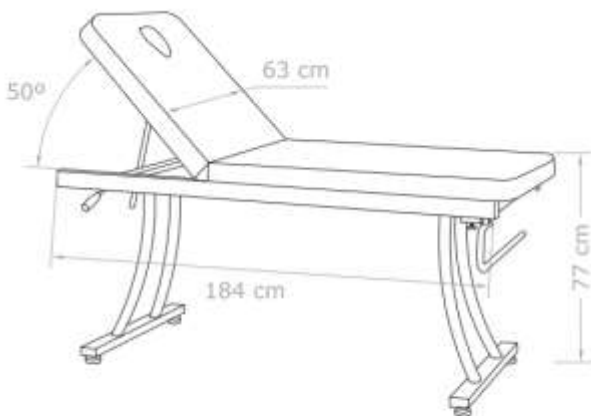

- Τρύπα αναπνοής
- Μαξιλάρι προσκέφαλου
- Στήριγμα για ρολό

ΤΕΧΝΙΚΑ ΧΑΡΑΚΤΗΡΙΣΤΙΚΑ

Μήκος	183 cm
Πλάτος	63 cm
Ύψος	75 cm
Πάχος αφρού	6 cm
Βάρος	26 kg
Μέγιστο Φορτίο	150 kg
Ταπετσαρία	PVC

Kybella Beauty. 

NEW

 150 kg

MULIP– Fixed Massage Bed

Σταθερό κρεβατάκι

ΧΕΙΡΟΚΙΝΗΤΕΣ ΛΕΙΤΟΥΡΓΙΕΣ

-Κλίση πλάτης 50°

ΠΕΡΙΛΑΜΒΑΝΕΙ

-Στήριγμα για ρολό

ΤΕΧΝΙΚΑ ΧΑΡΑΚΤΗΡΙΣΤΙΚΑ

Μήκος	184 cm
Πλάτος	63 cm
Ύψος	77 cm
Πάχος αφρού	6 cm
Βάρος	35 kg
Μέγιστο Φορτίο	150 kg
Ταπετσαρία	PVC

NEW

Kybella Beauty.

ROLF- Aluminium Portable Massage Chair

Φορητή

καρέκλα μασάζ από αλουμίνιο

NEW

ΤΕΧΝΙΚΑ ΧΑΡΑΚΤΗΡΙΣΤΙΚΑ

Ανοικτό	56x74x107-112 cm
Διπλωμένο	53x23x112cm
Βάρος	10 kg
Μέγιστο Φορτίο	180 kg
Πάχος αφρού	5cm
Ταπετσαρία	PU

ΠΡΟΔΙΑΓΡΑΦΕΣ

- Σκελετός αλουμινίου με χαμηλό βάρος
- Ρυθμιζόμενο προσκέφαλο
- Αφαιρούμενο στήριγμα στήθους
- Αφαιρούμενο υποβραχιόνιο
- Αφαιρούμενο κάθισμα