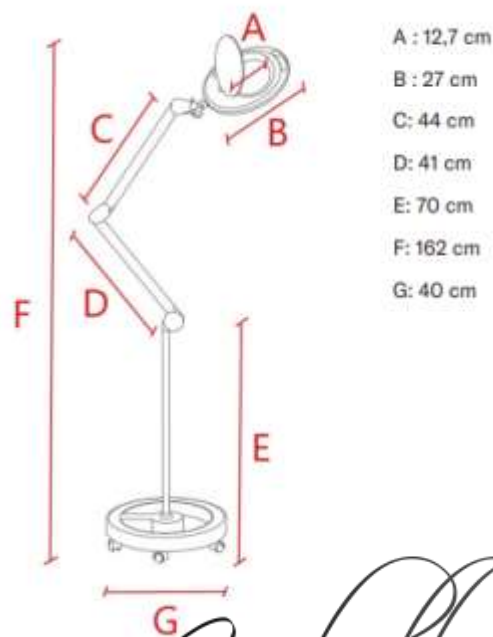

ΠΡΟΔΙΑΓΡΑΦΕΣ

- -Σταθερή και βαριά βάση με 5 τροχούς
- -Πάνω κάλυμμα
- -Αρθρωτοί βραχίονες με αντιπαγίδευση δακτύλων
- -Περιλαμβάνει επίσης σφιγκτήρα για στερέωμα σε τραπέζι