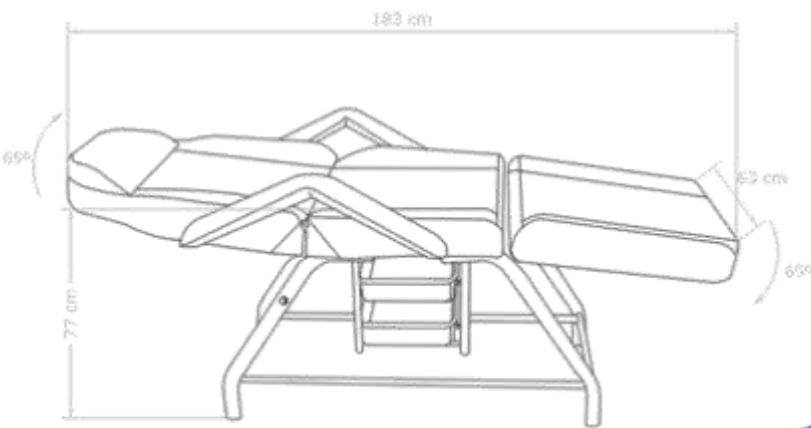

ΠΙΣΤΟΠΟΙΗΣΕΙΣ

- 2014/30/EU Ηλεκτρομαγνητική Συμβατότητα
- 2014/35/Οδηγία ΕΕ Χαμηλής Τάσης

NASH TOP Beauty Bed with Drawers

Κρεβατάκι Αισθητικής με συρτάρια

ΧΕΙΡΟΚΙΝΗΤΕΣ ΛΕΙΤΟΥΡΓΙΕΣ

- Κλίση πλάτης
- Κλίση ποδιών

ΠΕΡΙΛΑΜΒΑΝΕΙ

- Τρύπα αναπνοής με μαξιλάρι
- 2 συρτάρια (αποθηκευτικό χώρο)

ΤΕΧΝΙΚΑ ΧΑΡΑΚΤΗΡΙΣΤΙΚΑ

Μήκος	183 cm
Πλάτος	63 cm
Ύψος	77 cm
Βάρος	40kg
Μέγιστο Φορτίο	150 kg
Ταπετσαρία	PVC

NEW

CETI - Stool

Σκαμπό χωρίς πλάτη